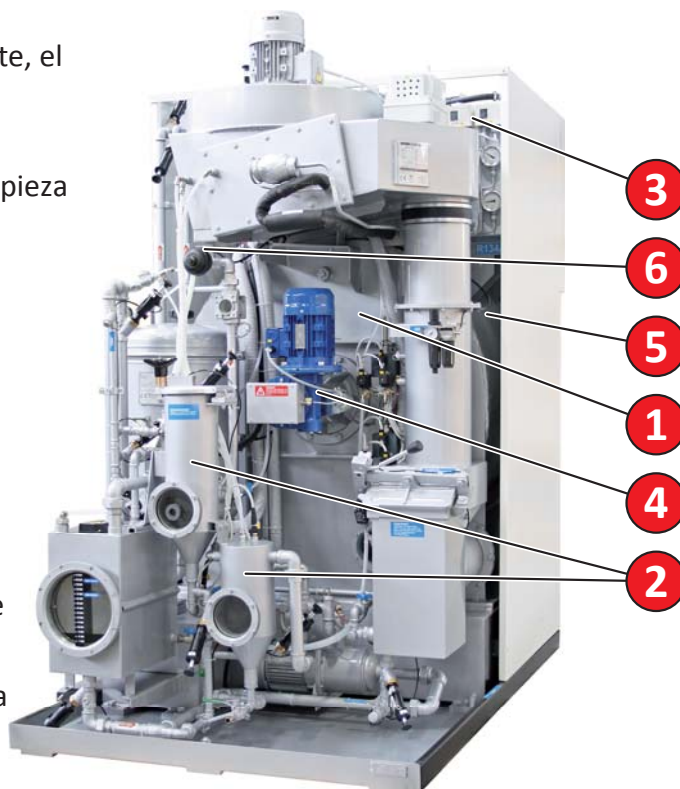

## Nuevas características :

- 1 **Design botte** - para *mejorar* el flujo del solvente, el secado y evitar el efecto de acumular la pelusa.
- 2 **Design separatore acqua** - para *mejorar* la limpieza reduciendo el riesgo de residuos en el solvente.
- 3 **Frigo Scroll** - para *reducir* la rumorosidad.
- 4 **Centrifuga delicada** - con motor a 165 rpm para *mejorar* las prestaciones del secado en caso de lavado en baño, y garantizar una limpieza del tambor perfecta.

DATOS TECNICOS		240/N	440/N	440/S	640	640 Plus
Capacidad de carga	kg	9,5	17,5	17,5	25,5	25,5 / 32
<b>Cesto</b>						
Volumen	l	240	440	440	640	640
Diámetro	mm	800	1000	1000	1100	1100
Profundidad	mm	485	560	560	670	670
Diámetro puerta	mm	500	500	500	500	500
<b>Rotacion cesto</b>						
Minimo	min <sup>-1</sup>	7	3	3	3	11
Maximo	min <sup>-1</sup>	165	165	165	165	500
<b>Volumen útil deposito</b>						
Deposito 1	l	25	25	25	50	25
Deposito 2	l	-	-	-	-	160
Deposito WMS	l	-	210*	280*	-	-
Filtro cartucho	l	65x1	65x1	65x1	65x1	65x2
<b>Dimensiones</b>						
Largo	mm	990	1200	1720	1655	1655
Profundo	mm	1800	1850	1600	2200	2200
Alto	mm	2110	2175	2180	2430	2430
Altura para la entrada	mm	1910	1980	1980	2186	2186
Peso a vacio	kg	847	1250	1275	1810	1940
Carga dinamica	kg/m <sup>2</sup>	525	604	497	529	1087
<b>Potencia eléctrica</b>						
Bomba solvente	kW	1,1	1,1	1,1	1,1	1,1
Bomba solvente 2	kW	-	-	-	-	1,1
Ventilador	kW	1,5	1,5	1,5	3	3
Compresor frigo	kW	4,55	4,55	4,55	8	8
Motor con inverter	kW	0,75	0,75	0,75	1,1	4
Absorbimiento eléctrico	A	16	16	16	25	32
<b>Conexion</b>						
Eléctrica		3x400 V3/N/PE-50Hz				
Agua		3/4" - 350 KPa - 25°C max				
Aire comprimido		1/4" - 600 KPa				